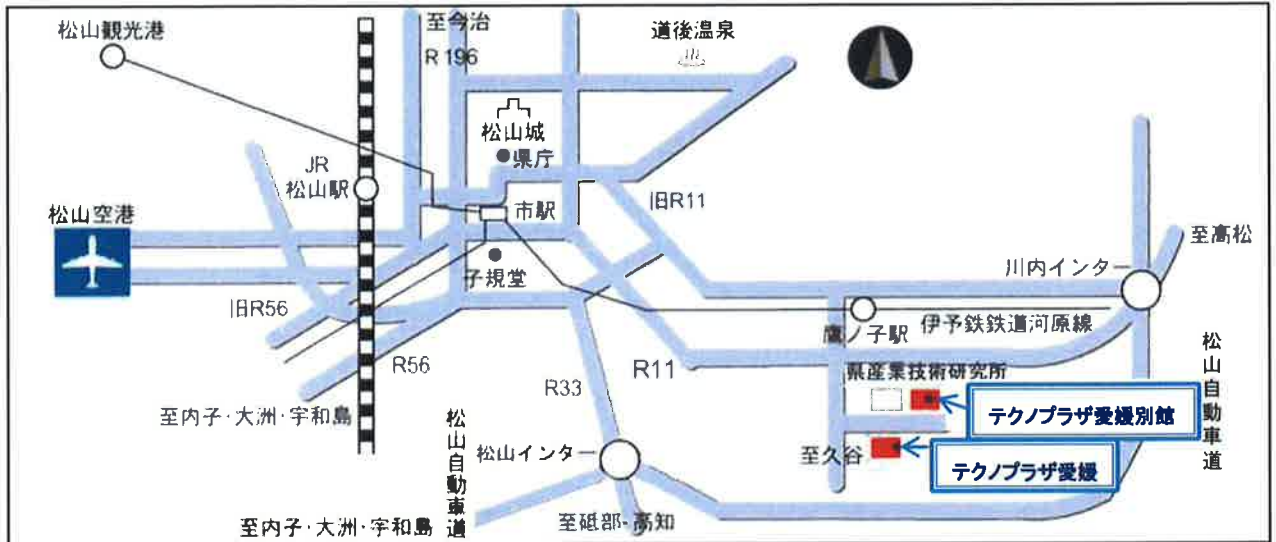

テクノプラザ愛媛 別館へのアクセス

《 広 域 》

《 詳 細 》

・交通機関

松山空港より 15Km (車で40分)

JR松山駅より 9Km (車で25分)

松山観光港より 20Km (車で40分)

伊予鉄横河原線鷹ノ子駅下車 (徒歩20分)

伊予鉄横河原線久米駅下車後伊予鉄100円バス 久米窪田ループ線テクノプラザ愛媛口下車 (徒歩5分)

・松山ICより9Km (車で20分)

川内ICより10Km (車で20分)

駐車場は「テクノプラザ愛媛別館」裏の臨時駐車場をご利用ください

テクノプラザ愛媛

松山市久米窪田町337番地1

TEL 089-960-1100